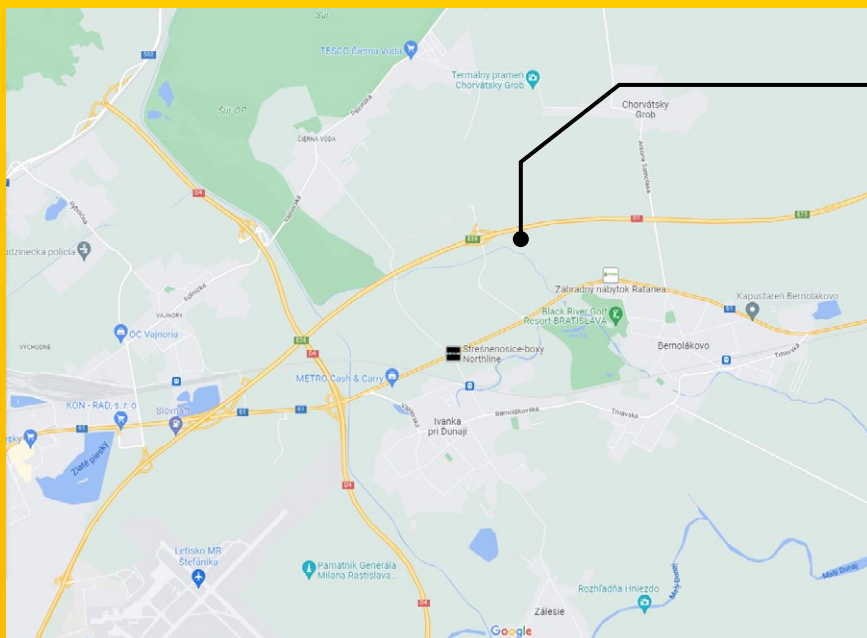

SŤAHUJEME SA !!!

Od 14. do 24. apríla 2022 je naša pobočka v Bratislave ZATVORENÁ. Obslúžia Vás naše pobočky v Banskej Bystrici alebo v Žiline.

Od 25.4.2022 sa na vás tešíme v nových priestoroch !

NOVÁ POBOČKA

Zeppelin SK Bratislava – Triblavina

Baničova ulica, 900 27 Bernolákovo

N48.21259528659781 • E17.26828961536021

Z diaľnice D1 odbočte na cestu 1. triedy č. 127, smer Bernolákovo. Na kruhovom objazde odbočte na 2. výjazde, pokračujte do nového areálu pobočky ZSK.