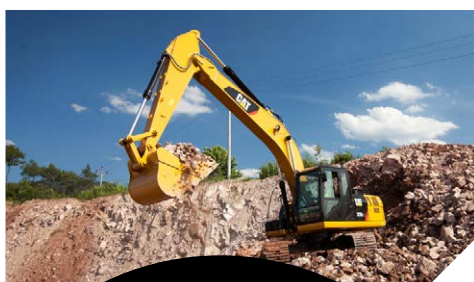

CAT[®] ADVANSYS[™]

BEZ KLADÍV – BEZ PÁČIDIEL – BEZ STAROSTÍ

VÝHODY ZUBOV A ADAPTÉROV CAT ADVANSYS

RÝCHLA A JEDNODUCHÁ DEMONTÁŽ A MONTÁŽ

- Zámok úpinky nevyžaduje špeciálne nástroje
- Pootočením o 180° uzamknete a odomknete úpinku CapSure[™]
- Žiadne uvoľnené diely
- Skrátenie prestojov a zvýšenie bezpečnosti

LEPŠIA PENETRÁCIA A DLHŠIA ŽIVOTNOSŤ ZUBOV A ADAPTÉROV

- Lepší tvar zubov prekrýva časť adaptéra a jeho zvary, čím predlžuje jeho životnosť
- Výnimočné vlastnosti zubov a adaptérov znižujú odpor a zvyšujú produktivitu
- Silnejšie hroty adaptéra znížili vnútorné pnutie až o 50%*
- Odstránením retenčného otvoru sa zvýšila odolnosť a pevnosť o 50%*

IDEÁLNE PRE NÁROČNÉ PRACOVNÉ APLIKÁCIE

- Konštrukcia vhodná pre veľkoobjemové aplikácie
- Ľahší záber do zeme
- Rýchlejšie pracovné cykly

**ZÍSKAJTE ZĽAVU
až 100% na adaptéry
PRI KONVERZII**

**Konverzia na Cat Advansys[™] na existujúcej lopate
z akéhokoľvek systému CAT GET (Advansys, K-Series,
J-Series) alebo iného systému GET.**