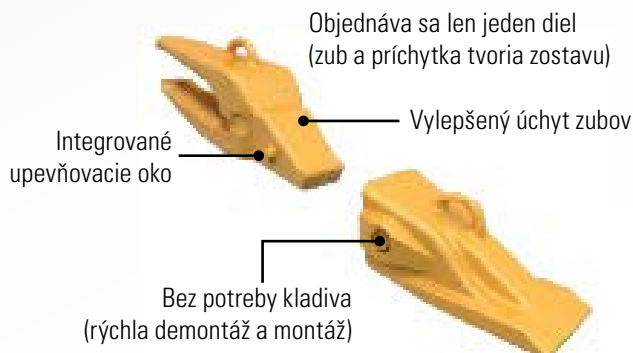

CAT® ADVANSYS™

BEZ KLADÍV – BEZ PÁČIDIEL – BEZ STAROSTÍ

VÝHODY ZUBOV A ADAPTÉROV CAT ADVANSYS

RÝCHLA A JEDNODUCHÁ DEMONTÁŽ A MONTÁŽ

- Zámok úpinky nevyžaduje špeciálne nástroje
- Pootočením o 180° uzamknete a odomknete úpinku CapSure™
- Žiadne uvoľnené diely
- Skrátenie prestojov a zvýšenie bezpečnosti

LEPŠIA PENETRÁCIA A DLHŠIA ŽIVOTNOSŤ ZUBOV A ADAPTÉROV

- Lepší tvar zubov prekrýva časť adaptéra a jeho zvary, čím predlžuje jeho životnosť
- Výnimočné vlastnosti zubov a adaptérov znižujú odpor a zvyšujú produktivitu
- Silnejšie hroty adaptéra znížili vnútorné pnutie až o 50%*
- Odstránením retenčného otvoru sa zvýšila odolnosť a pevnosť o 50%*

IDEÁLNE PRE NÁROČNÉ PRACOVNÉ APLIKÁCIE

- Konštrukcia vhodná pre veľkoobjemové aplikácie
- Ľahší záber do zeme
- Rýchlejšie pracovné cykly

**ZÍSKAJTE ZĽAVU
až 100% na adaptéry
PRI KONVERZII**

**Konverzia na Cat Advansys™ na existujúcej lopate
z akéhokoľvek systému CAT GET (Advansys, K-Series,
J-Series) alebo iného systému GET.**

Táto kampaň sa týka stavebných strojov Cat.

Zeppelin SK s.r.o.

Zvolenská cesta 14605/50
974 05 Banská Bystrica – Kráľová

048 / 414 99 01

**mojstroj.sk
zeppelin.sk**

Obchodní zástupcovia servisu – PSSR

SK	0910 859 013	michal.zosiak@zeppelin.com
SK	0903 901 328	patrik.olejnik@zeppelin.com
SK	0902 267 275	norbert.bystriansky@zeppelin.com
BA	0903 530 459	jano.david@zeppelin.com
ZA	0903 564 921	PSSR ZA
BB	0903 704 247	stefan.marko@zeppelin.com
KE	0903 804 823	viktor.blana@zeppelin.com

POŽIČOVŇA STAVEBNÝCH STROJOV

☎ 048 / 169 69 ✉ pozicovna-sk@zeppelin.com