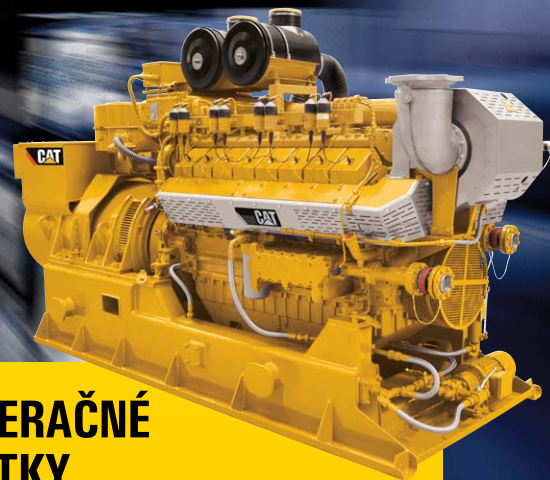

ELEKTROCENTRÁLY CAT®

Technicko-prevádzkové vlastnosti elektrocentrál značky Cat predstavujú svetovú špičku. Nízkoemisné dieselové motory Cat dodávajú výkon elektrocentrálam, ktoré sú hlavnou súčasťou energocentier dodávaných spoločnosťou Zeppelin SK.

VÝHODY:

- dlhá životnosť a spoľahlivosť
- nízke prevádzkové náklady
- robustná konštrukcia
- vysoký výkon pri nízkych emisiách
- výkonový rozsah od 10 kVA až po 4000 kVA

KOGENERAČNÉ JEDNOTKY

Kogeneračné jednotky s plynovými motormi patria k najefektívnejším zariadeniam na výrobu elektriny a tepla a predstavujú ekologický variant decentralizovanej výroby energií. Spoločná výroba elektrickej energie a tepla dosahuje účinnosť až 90 %.