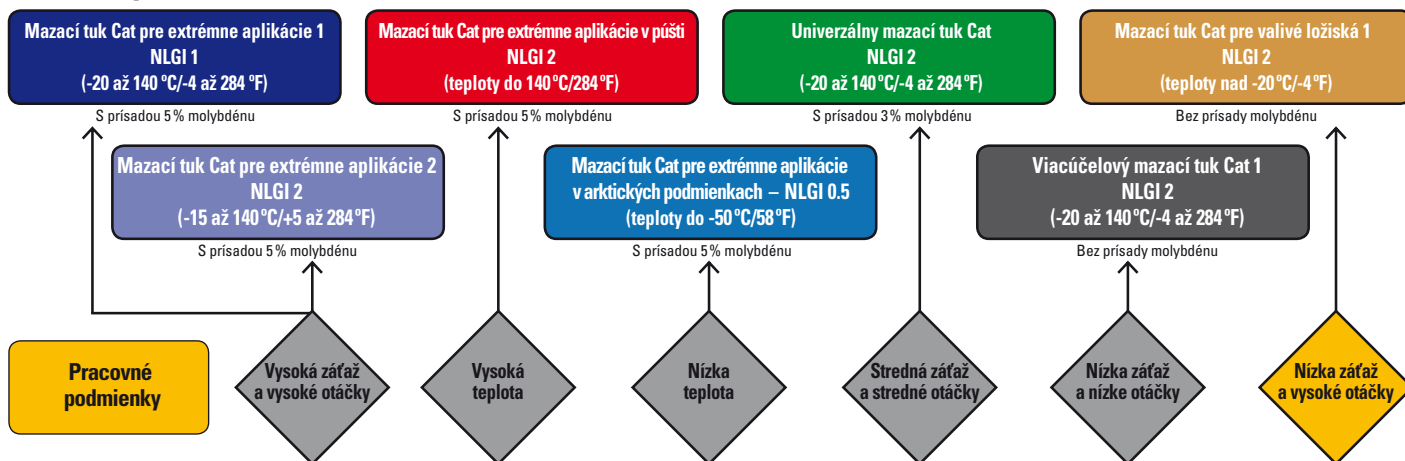

Mazací tuk Cat[®] pre valivé ložiská

Vhodný pre vysokootáčkové guľičkové a valčekové ložiská

NLGI Grade 2

Objavte ten rozdiel

Vďaka močovínovému zahusťovadlu a inhibítorm korózie zaručuje mazací tuk Cat[®] pre valivé ložiská vynikajúce lubrikačné vlastnosti guľičkových a valčekových ložísk v širokom rozsahu prevádzkových teplôt. Mazací tuk Cat pre valivé ložiská vyvinula, odskúšala a schválila spoločnosť Caterpillar, takže zaručuje najvyššiu kvalitu, rovnako ako všetky originálne náhradné diely Cat.

Parametre pre vysoké zaťaženie – Zaručuje vynikajúci stupeň ochrany pri vysokých otáčkach (10 000 ot/min a viac) a vysokých teplotách (160 °C/320 °F).

Dlhá životnosť komponentov – Odolnosť vysokým teplotám zaisťuje lepšiu ochranu, čím sa znižuje rýchlosť opotrebovania dielov.

ZEPPELIN[®] CAT[®]

Mazací tuk Cat® pre valivé ložiská

Poradca pre výber mazacieho tuku

* Všetky teploty sú prevádzkové teploty

Typické vlastnosti	
NLGI	2
Farba	Modrá
Rozsah prevádzkových teplôt, °C	-20 až +160
Rozsah prevádzkových teplôt, °F	-4 až +320
Základný olej	Minerálny
ASTM D445 Viskozita základného oleja pri 40°C, mm ² /s	115
ASTM D445 Viskozita základného oleja pri 100°C, mm ² /s	12,2
Zahusťovadlo	Polymočovina
ASTM D2265 Bod odkvapnutia, °C	270
ASTM D217 Penetrácia 60, mm/10	280
ASTM D1743 Odolnosť proti korózii	Vyhovuje
ASTM D4048 Korózia medi	1b
ASTM D1264 Vyplavenie vodou pri 79°C, hmot. %	1,9

Uvedené hodnoty sú typické a nemali by sa používať ako kvalitatívne parametre pre prijatie alebo odmietnutie produktu. Špecifikácie sa môžu zmeniť bez predchádzajúceho upozornenia.

Odporúčané použitie

Mazací tuk Cat pre valivé ložiská je vhodný pre vysokootáčkové guľčkové a ihľové ložiská v aplikáciách, ako sú: